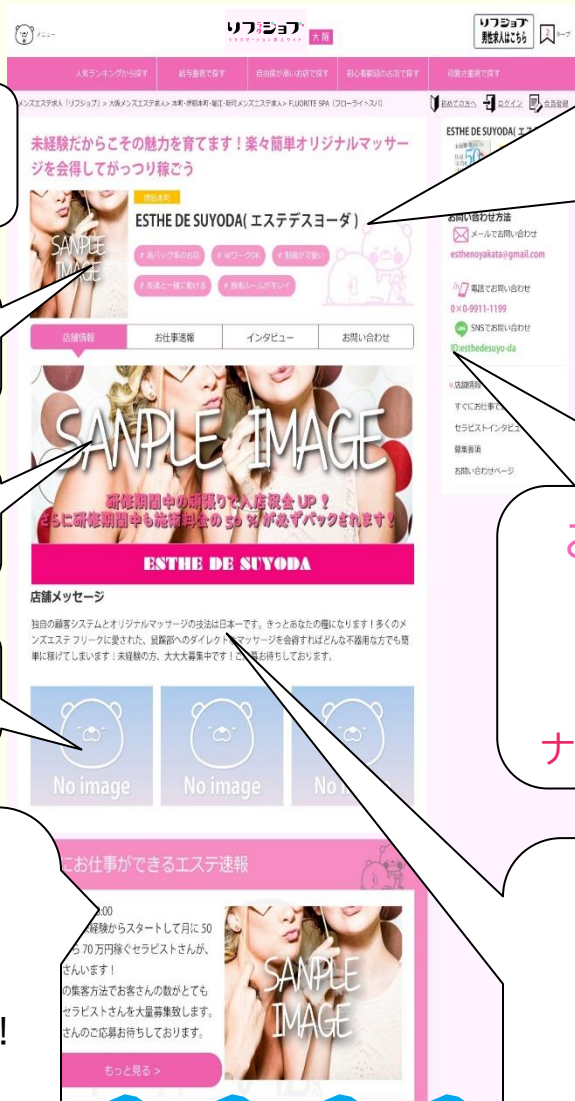

# 店舗ページ表示詳細(PCページ)

バナー登録

①ロゴ画像  
(横300px-縦300px)

②メインバナー  
(横700px-縦300px)

③イメージ画像3枚  
(横300px-縦225px)

速報

入店時のサポートや  
お店の待遇など  
リアルタイムでご紹介！

画像サイズ  
(横400px-縦300px)

お店紹介タグ

検索タグの  
設定可能！

お店の  
自慢ポイントを  
アピール！

お問い合わせ先

電話・メール  
LINEはもちろん  
アドレス非公開の  
ナイショ応募機能アリ★

店舗メッセージ

お店の紹介や  
PRポイントなど  
求職者に向けた情報を  
掲載できます。

セラピスト  
インタビュー  
(有料プランのみ)

在籍中のセラピストさんの  
シフトやお給料など  
リアルな声をご紹介！

画像サイズ  
(横300px-縦400px)

募集要項

お店の情報や  
応募資格・待遇など  
掲載できます。

検索タグで  
こだわり条件の  
設定可能！